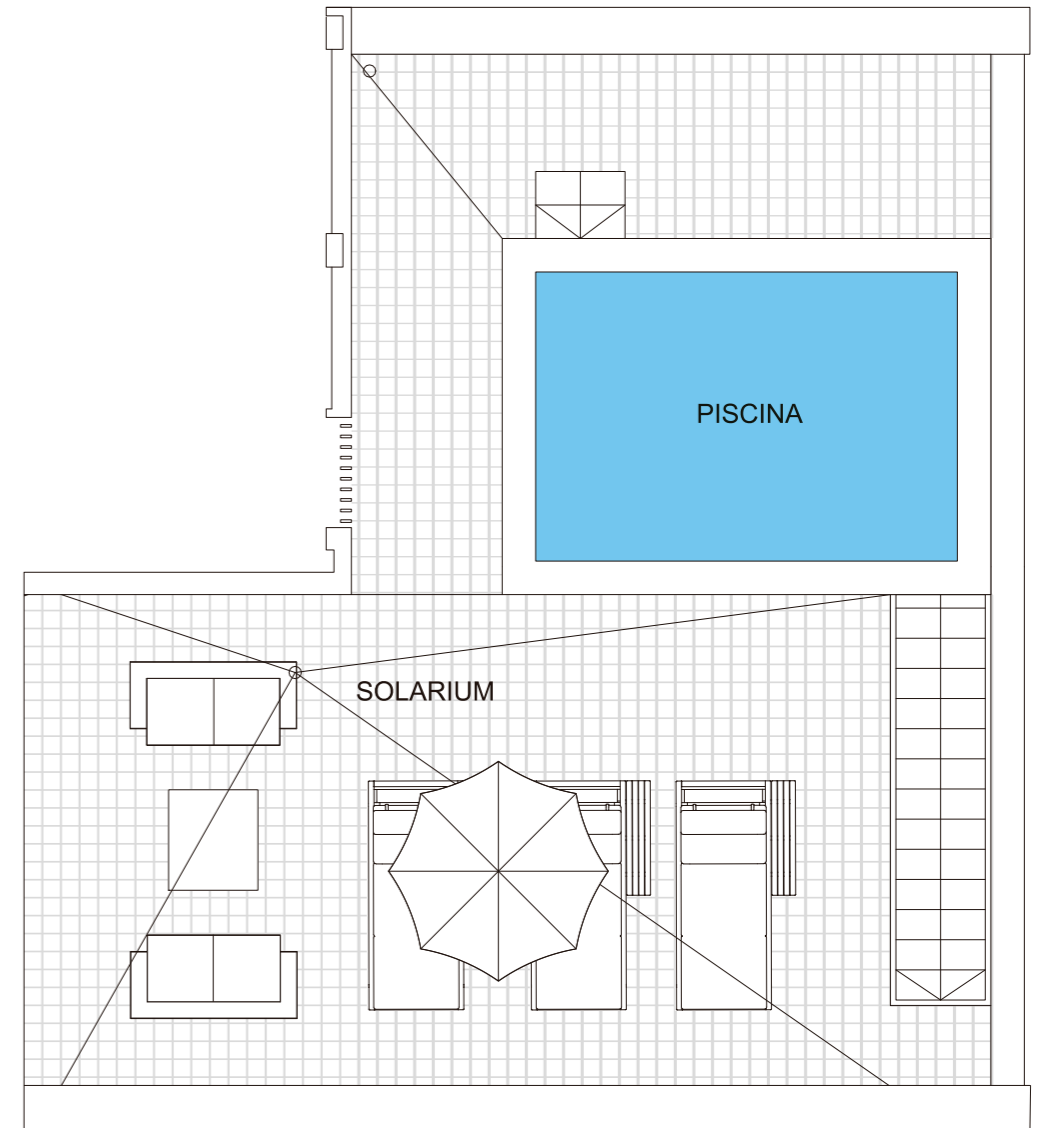

Promueve:
Avintia Inmobiliaria | Esta es tu casa

Avintia Mare
 SANTA PONÇA

	SUP. UTIL
Hall	1,47
Pasillo	2,74
Cocina	7,30
Salón	28,88
Dormitorio principal	11,38
Baño principal	5,10
Coladuría	2,62
Escalera	4,70
TOTAL UTIL INTERIOR	64,19
SUP. CONSTRUIDA. CERRADA+ 50% terrazas cubiertas	67,51
SUP. CONSTRUIDA CERRADA + 50% terrazas cubiertas + ZZ CC	83,68
Superficie Terrazas pavimentada	19,60
Superficie Solarium/Piscina	71,44