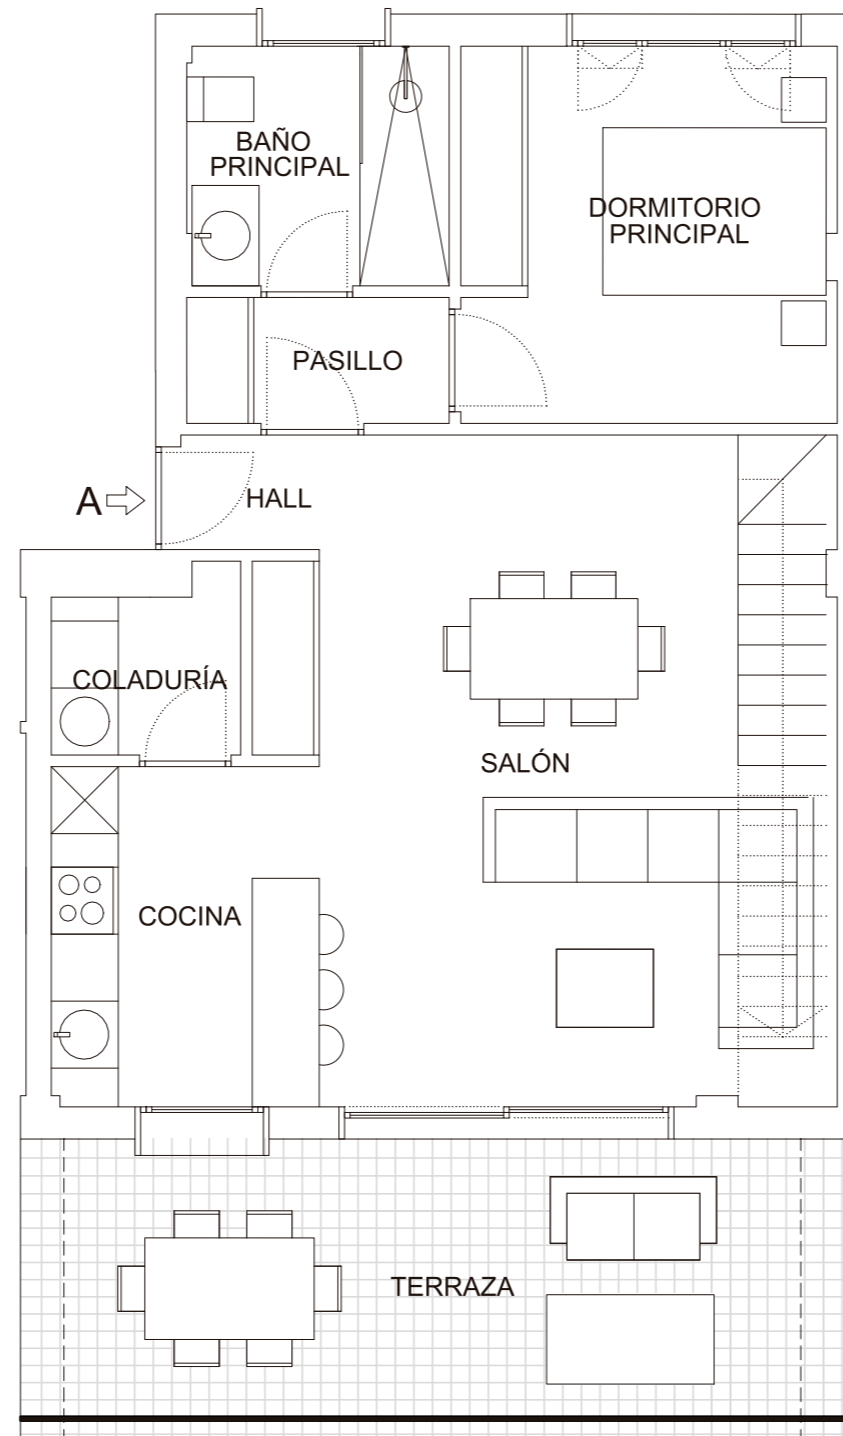

Promueve:
Avintia Inmobiliaria | Esta es tu casa

Avintia Mare
 SANTA PONÇA

	SUP. UTIL
Hall	1,47
Pasillo	2,74
Cocina	7,30
Salón	28,88
Dormitorio principal	11,38
Baño principal	5,10
Coladuría	2,62
Escalera	4,70
TOTAL UTIL INTERIOR	64,19
SUP. CONSTRUIDA. CERRADA+ 50% terrazas cubiertas	67,51
SUP. CONSTRUIDA CERRADA + 50% terrazas cubiertas + ZZ CC	83,68
Superficie Terrazas pavimentada	19,60
Superficie Solarium/Piscina	71,44