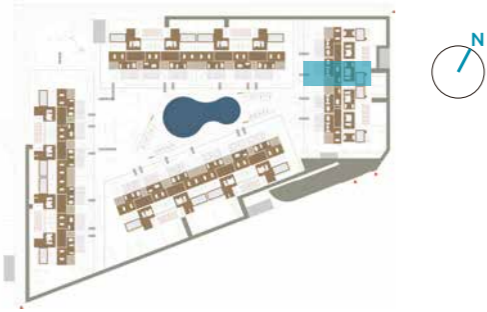

Promueve:
Avintia Inmobiliaria | Esta es tu casa

Avintia Mare
 SANTA PONÇA

	SUP. UTIL
Hall	1,47
Pasillo	2,74
Cocina	7,30
Salón	28,88
Dormitorio principal	11,38
Baño principal	5,10
Coladuría	2,62
Escalera	4,70
TOTAL UTIL INTERIOR	64,19
SUP. CONSTRUIDA. CERRADA+ 50% terrazas cubiertas	67,51
SUP. CONSTRUIDA CERRADA + 50% terrazas cubiertas + ZZ CC	83,68
Superficie Terrazas pavimentada	19,60
Superficie Solarium/Piscina	71,44